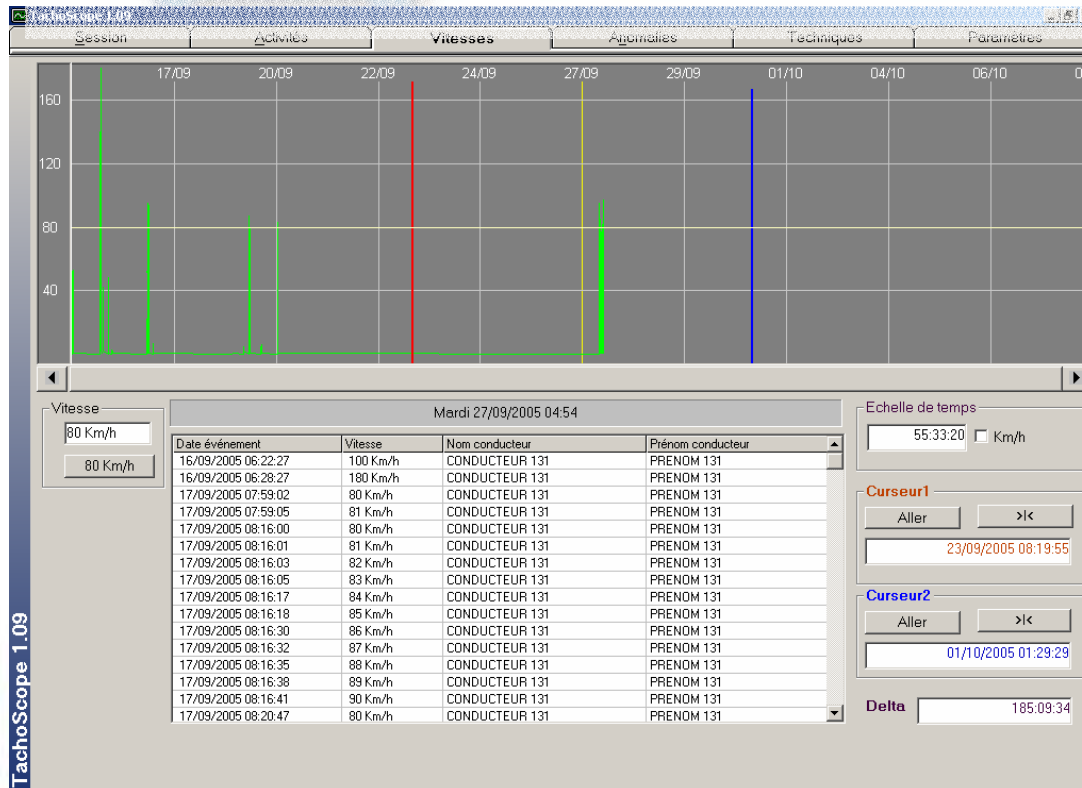

LECTURA DE DATOS DEL TACÓGRAFO

The screenshot shows the Tachoscope 1.09 software interface. At the top, there are tabs for Session, Activités, Vitesses, Anomalies, Techniques, and Paramètres. The main window displays a calendar for September 2005, with the 15th highlighted. Below the calendar, there are filters for Anomalies (red dot), Evénements (blue dot), Vitesses (green dot), and Date & Heure (yellow dot). The main data area is a table with columns for Début, Fin, and Type.

Lista de incidencias, fallos, exceso de velocidad y cambio horario

Permite enfocar la atención en los problemas recurrentes del tacógrafo

TACHOSTORE : 3 FUNCIONES

LECTURA DE DATOS DEL TACÓGRAFO

■ Gráfico de velocidad (cada segundo durante las últimas 24 horas de conducción)

■ Permite ver el exceso de velocidad conductor por conductor

TACHOSTORE : 3 FONCTIONS

REVISIÓN DE LA TARJETA DEL CONDUCTOR

Actividades de la tarjeta: por día y visión general por mes

No dedicada a fines salariales y actividades de control