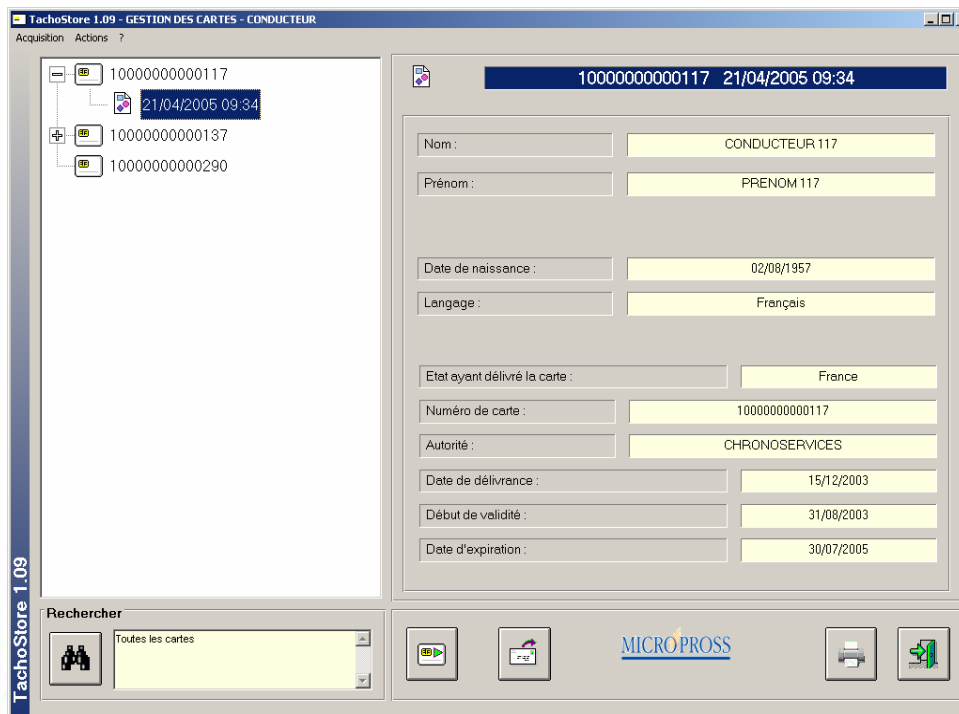

 **TACHOSTORE : 3 FUNCIONES**

-  **1 ALMACENAMIENTO** de datos descargados del Tacógrafo y la memoria de las tarjetas del conductor
-  **2 Lectura y PROCESAMIENTO DE DATOS** desde los tacógrafos :
 - Análisis de incidencias y fallos (inc. exceso de velocidad)
 - Actividades por día
 - Archivo de velocidad
 - Información técnica
-  **3 Lectura del contenido de una TARJETA DE CONDUCTOR**

TACHOSTORE : 3 FUNCIONES

ALMACENAMIENTO DE LOS DATOS DEL TACÓGRAFO

- Por vehículo
- Por empresa
- Los archivos se almacenan por fecha y hora de la descarga de datos
- Funciones avanzadas de la búsqueda de datos
- Parámetros: formato de los archivos, retraso entre 2 descargas

TACHOSTORE : 3 FUNCIONES

ALMACENAMIENTO DE LOS DATOS - TARJETA CONDUCTOR

Por conductor

Los archivos se almacenan por fecha y hora de la descarga de los datos

Funciones avanzadas de búsqueda de datos

TACHOSTORE : 3 FUNCIONES