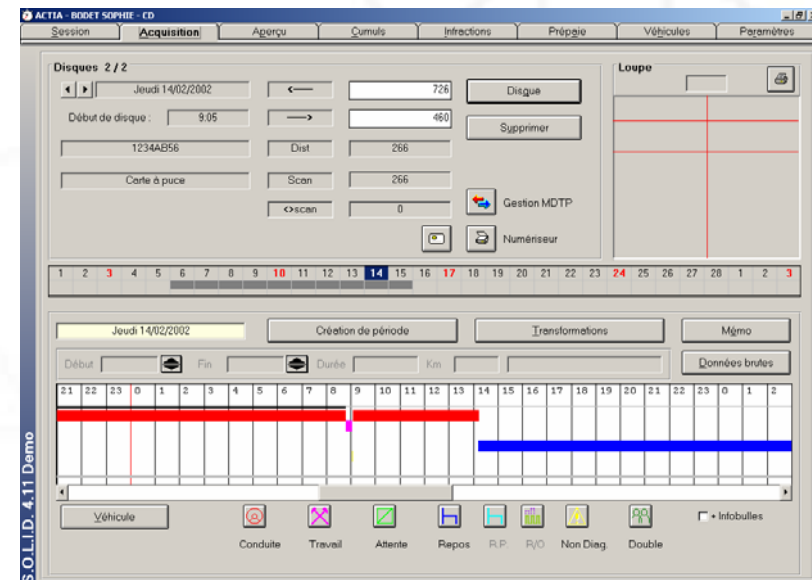

LECTURA DE DATOS DEL TACÓGRAFO

The screenshot shows the Tachoscope 1.09 software interface. At the top, there are tabs for Session, Activités, Vitesses, Anomalies, Techniques, and Paramètres. The main window displays a calendar for September 2005, with the 15th highlighted. Below the calendar, there are filters for Anomalies (red dot), Evénements (blue dot), Vitesses (green dot), and Date & Heure (yellow dot). The main data area is a table with columns for Début, Fin, and Type.

Lista de incidencias, fallos, exceso de velocidad y cambio horario

Permite enfocar la atención en los problemas recurrentes del tacógrafo

TACHOSTORE : 3 FUNCIONES

LECTURA DE DATOS DEL TACÓGRAFO

■ Gráfico de velocidad (cada segundo durante las últimas 24 horas de conducción)

■ Permite ver el exceso de velocidad conductor por conductor

TACHOSTORE : 3 FONCTIONS

REVISIÓN DE LA TARJETA DEL CONDUCTOR

Actividades de la tarjeta: por día y visión general por mes

No dedicada a fines salariales y actividades de control