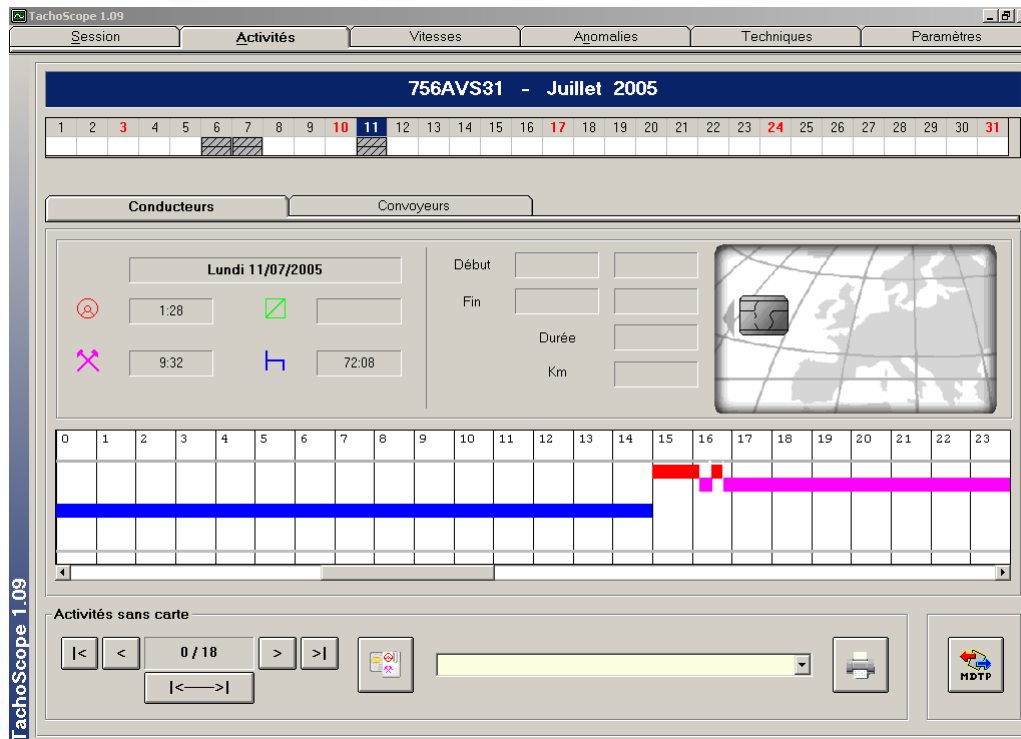

TACHOSTORE : 3 FUNCIONES

ALMACENAMIENTO DE LOS DATOS DEL TACÓGRAFO

- Por vehículo
- Por empresa
- Los archivos se almacenan por fecha y hora de la descarga de datos
- Funciones avanzadas de la búsqueda de datos
- Parámetros: formato de los archivos, retraso entre 2 descargas

TACHOSTORE : 3 FUNCIONES

ALMACENAMIENTO DE LOS DATOS - TARJETA CONDUCTOR

Por conductor

Los archivos se almacenan por fecha y hora de la descarga de los datos

Funciones avanzadas de búsqueda de datos

TACHOSTORE : 3 FUNCIONES

LECTURA DE DATOS DEL TACÓGRAFO

-  Actividades por día
-  Lista de conductores que usaron el tacógrafo
-  Posibilidad de añadir un conductor al período de “conducción sin tarjeta”

TACHOSTORE : 3 FUNCIONES

LECTURA DE DATOS DEL TACÓGRAFO

The screenshot shows the Tachoscope 1.09 software interface. At the top, there are tabs for Session, Activités, Vitesses, Anomalies, Techniques, and Paramètres. The main window displays a calendar for September 2005, with the 15th highlighted. Below the calendar, there are filters for Anomalies (red dot), Evénements (blue dot), Vitesses (green dot), and Date & Heure (yellow dot). The main data area is a table with columns for Début, Fin, and Type.