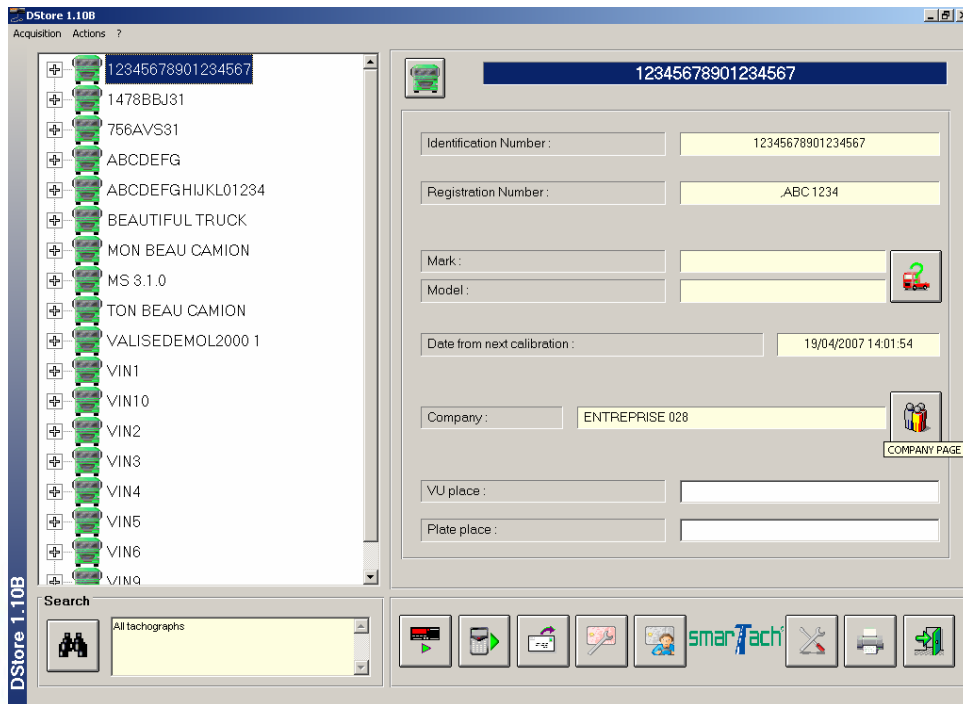

**D-BOX ES 100% COMPATIBLE CON LAS
3 MARCAS DE TACÓGRAFO**

smarTach®

DESCARGAR DATOS : D-BOX

DESCRIPCIÓN DEL TACHOSTORE

DESCARGAR DATOS A DISTANCIA

DESCRIPCIÓN DEL TACHOSTORE

 **TACHOSTORE = Software de almacenamiento dedicado a las FLOTAS**

 **TACHOSTORE : 3 FUNCIONES**

-  **1 ALMACENAMIENTO** de datos descargados del Tacógrafo y la memoria de las tarjetas del conductor
-  **2 Lectura y PROCESAMIENTO DE DATOS** desde los tacógrafos :
 - Análisis de incidencias y fallos (inc. exceso de velocidad)
 - Actividades por día
 - Archivo de velocidad
 - Información técnica
-  **3 Lectura del contenido de una TARJETA DE CONDUCTOR**

TACHOSTORE : 3 FUNCIONES

ALMACENAMIENTO DE LOS DATOS DEL TACÓGRAFO

- Por vehículo
- Por empresa
- Los archivos se almacenan por fecha y hora de la descarga de datos
- Funciones avanzadas de la búsqueda de datos
- Parámetros: formato de los archivos, retraso entre 2 descargas

TACHOSTORE : 3 FUNCIONES

ALMACENAMIENTO DE LOS DATOS - TARJETA CONDUCTOR

Por conductor

Los archivos se almacenan por fecha y hora de la descarga de los datos

Funciones avanzadas de búsqueda de datos

TACHOSTORE : 3 FUNCIONES