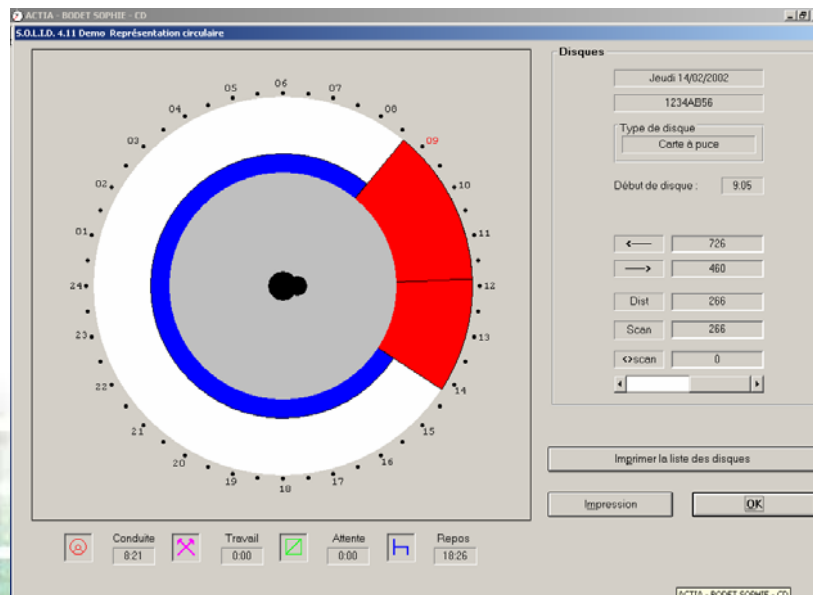

Lista de incidencias, fallos, exceso de velocidad y cambio horario

Permite enfocar la atención en los problemas recurrentes del tacógrafo

TACHOSTORE : 3 FUNCIONES

LECTURA DE DATOS DEL TACÓGRAFO

■ Gráfico de velocidad (cada segundo durante las últimas 24 horas de conducción)

■ Permite ver el exceso de velocidad conductor por conductor

TACHOSTORE : 3 FONCTIONS

REVISIÓN DE LA TARJETA DEL CONDUCTOR

Actividades de la tarjeta: por día y visión general por mes

No dedicada a fines salariales y actividades de control