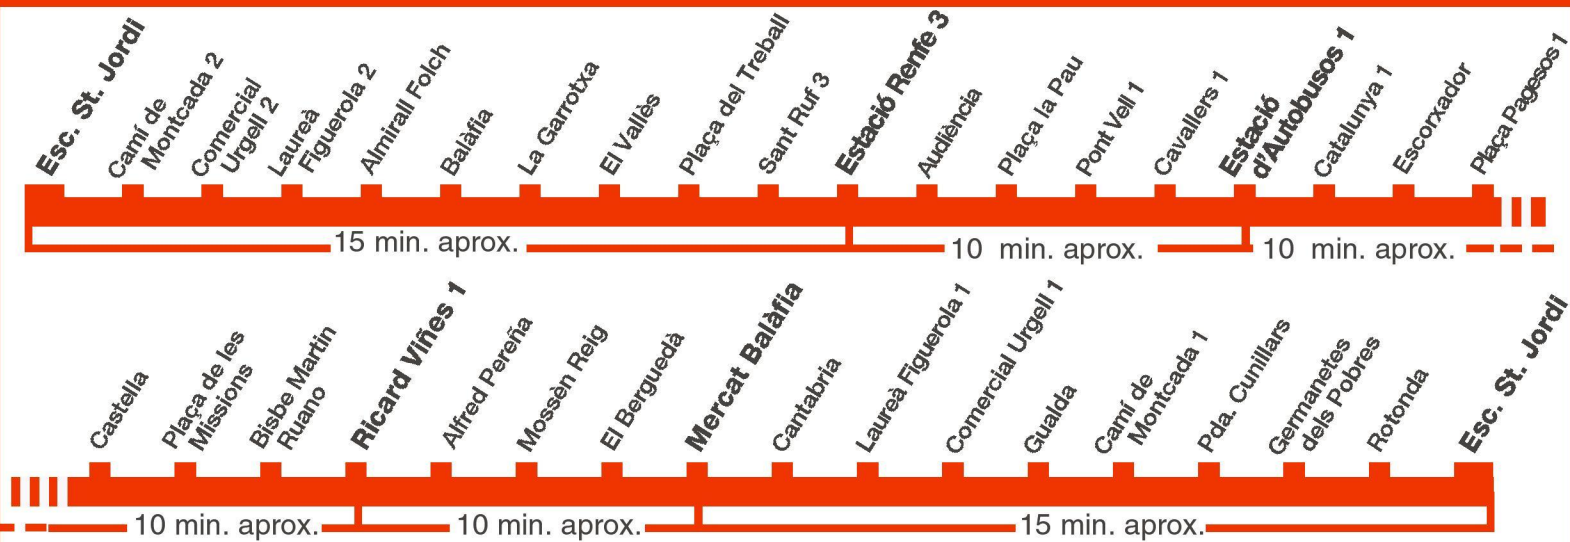

L8 Balàfia - Gualda

Final de servei a **ESTACIÓ D'AUTOBUSOS 1.**

108

Feiners		Dissabtes					Festius					
Freqüències		7.55	8.45	9.40	10.35	11.30	7.50	8.50	9.20	9.50	10.20	10.50
7.15 - 20.55	cada 20 minuts	12.25	13.20	14.15	15.10	16.05	11.20	11.50	12.20	12.50	13.20	13.50
20.55 - 21.55	cada 10 - 15 min.	17.00	17.55	18.50	19.45	20.40	14.20	14.50	15.40	16.30	17.20	18.10
		21.35	22.20				19.00	19.50	20.40	21.30	22.20	